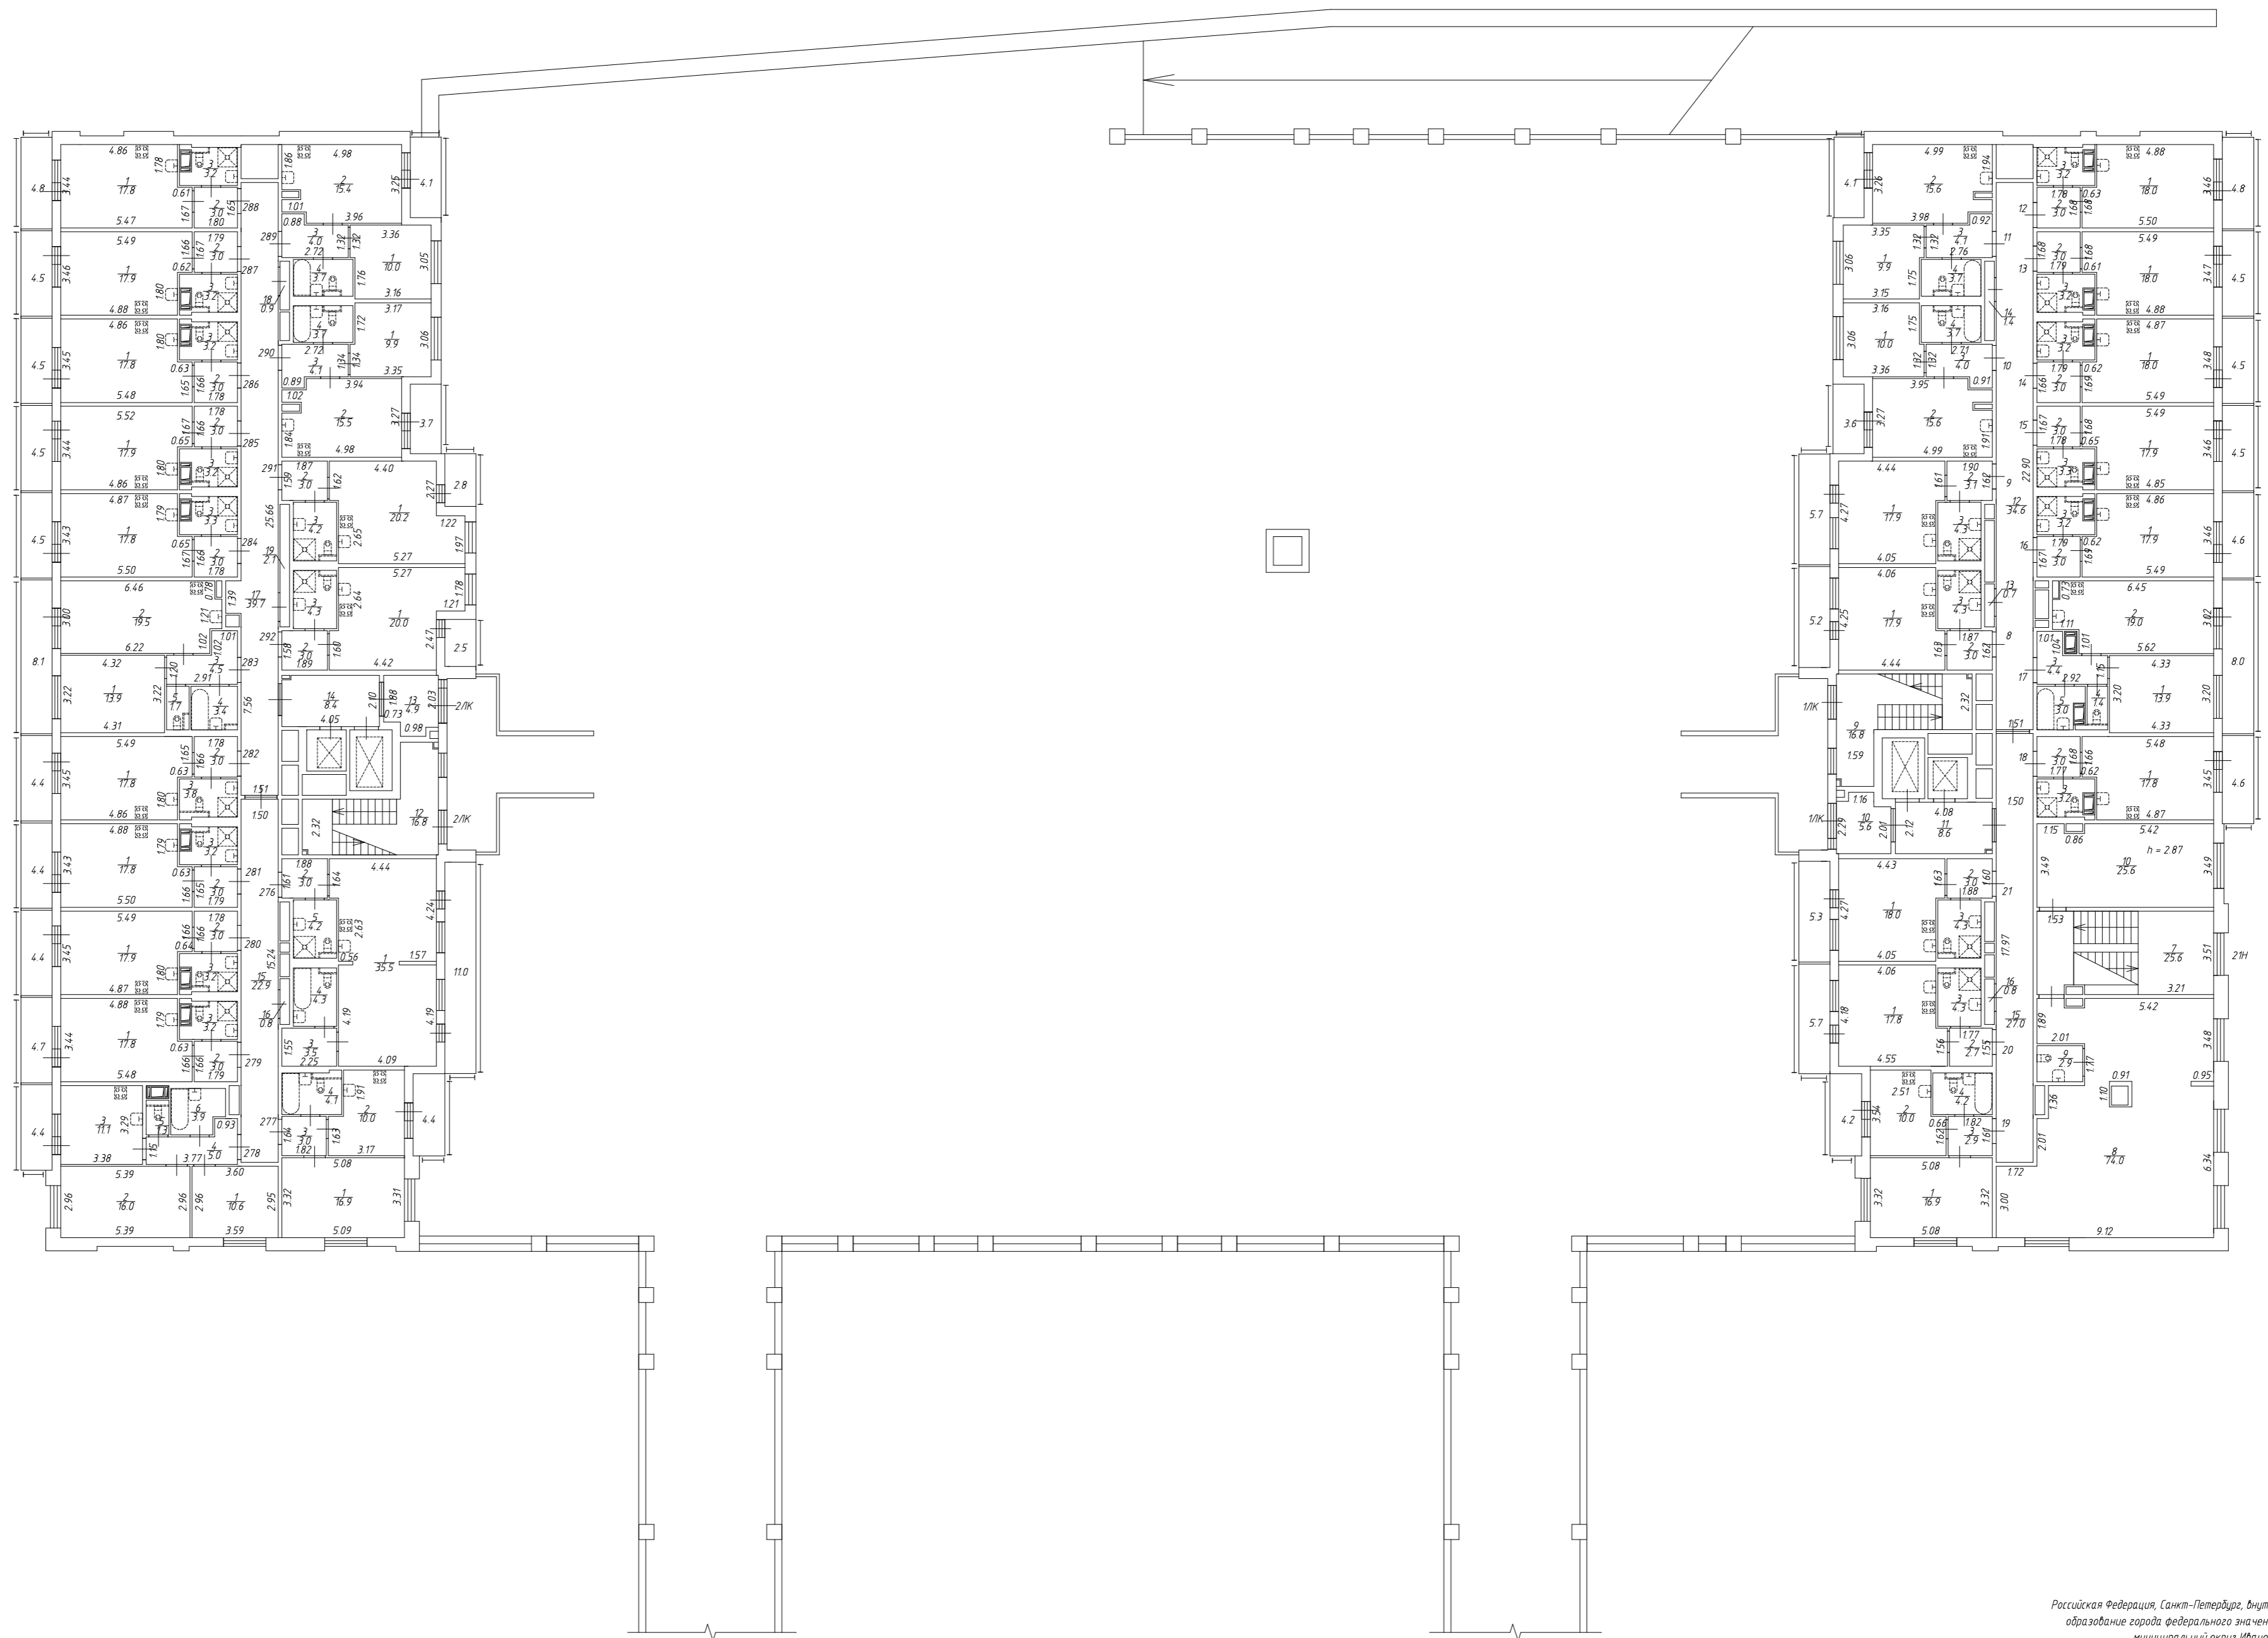

План 1 этажа

h = 2.76

План 2 этажа
h = 2.79

План 3 этажа
h = 2.76

План 4 этажа
h = 2.78

План 5 этажа
h = 2.77

План 6 этажа
h = 2.77

План 7 этажа
h = 2.77

План 8 этажа
h = 2.77

План 9 этажа
h = 2.78

План 10 этажа
h = 2.79

План 11 этажа
h = 2.77

План 12 этажа
h = 2.79

План 13 этажа
h = 2.78

План 14 этажа
h = 2.78

План 15 этажа
h = 2.78

План 16 этажа

План 17 этажа и мезонина 1
h = 3.06