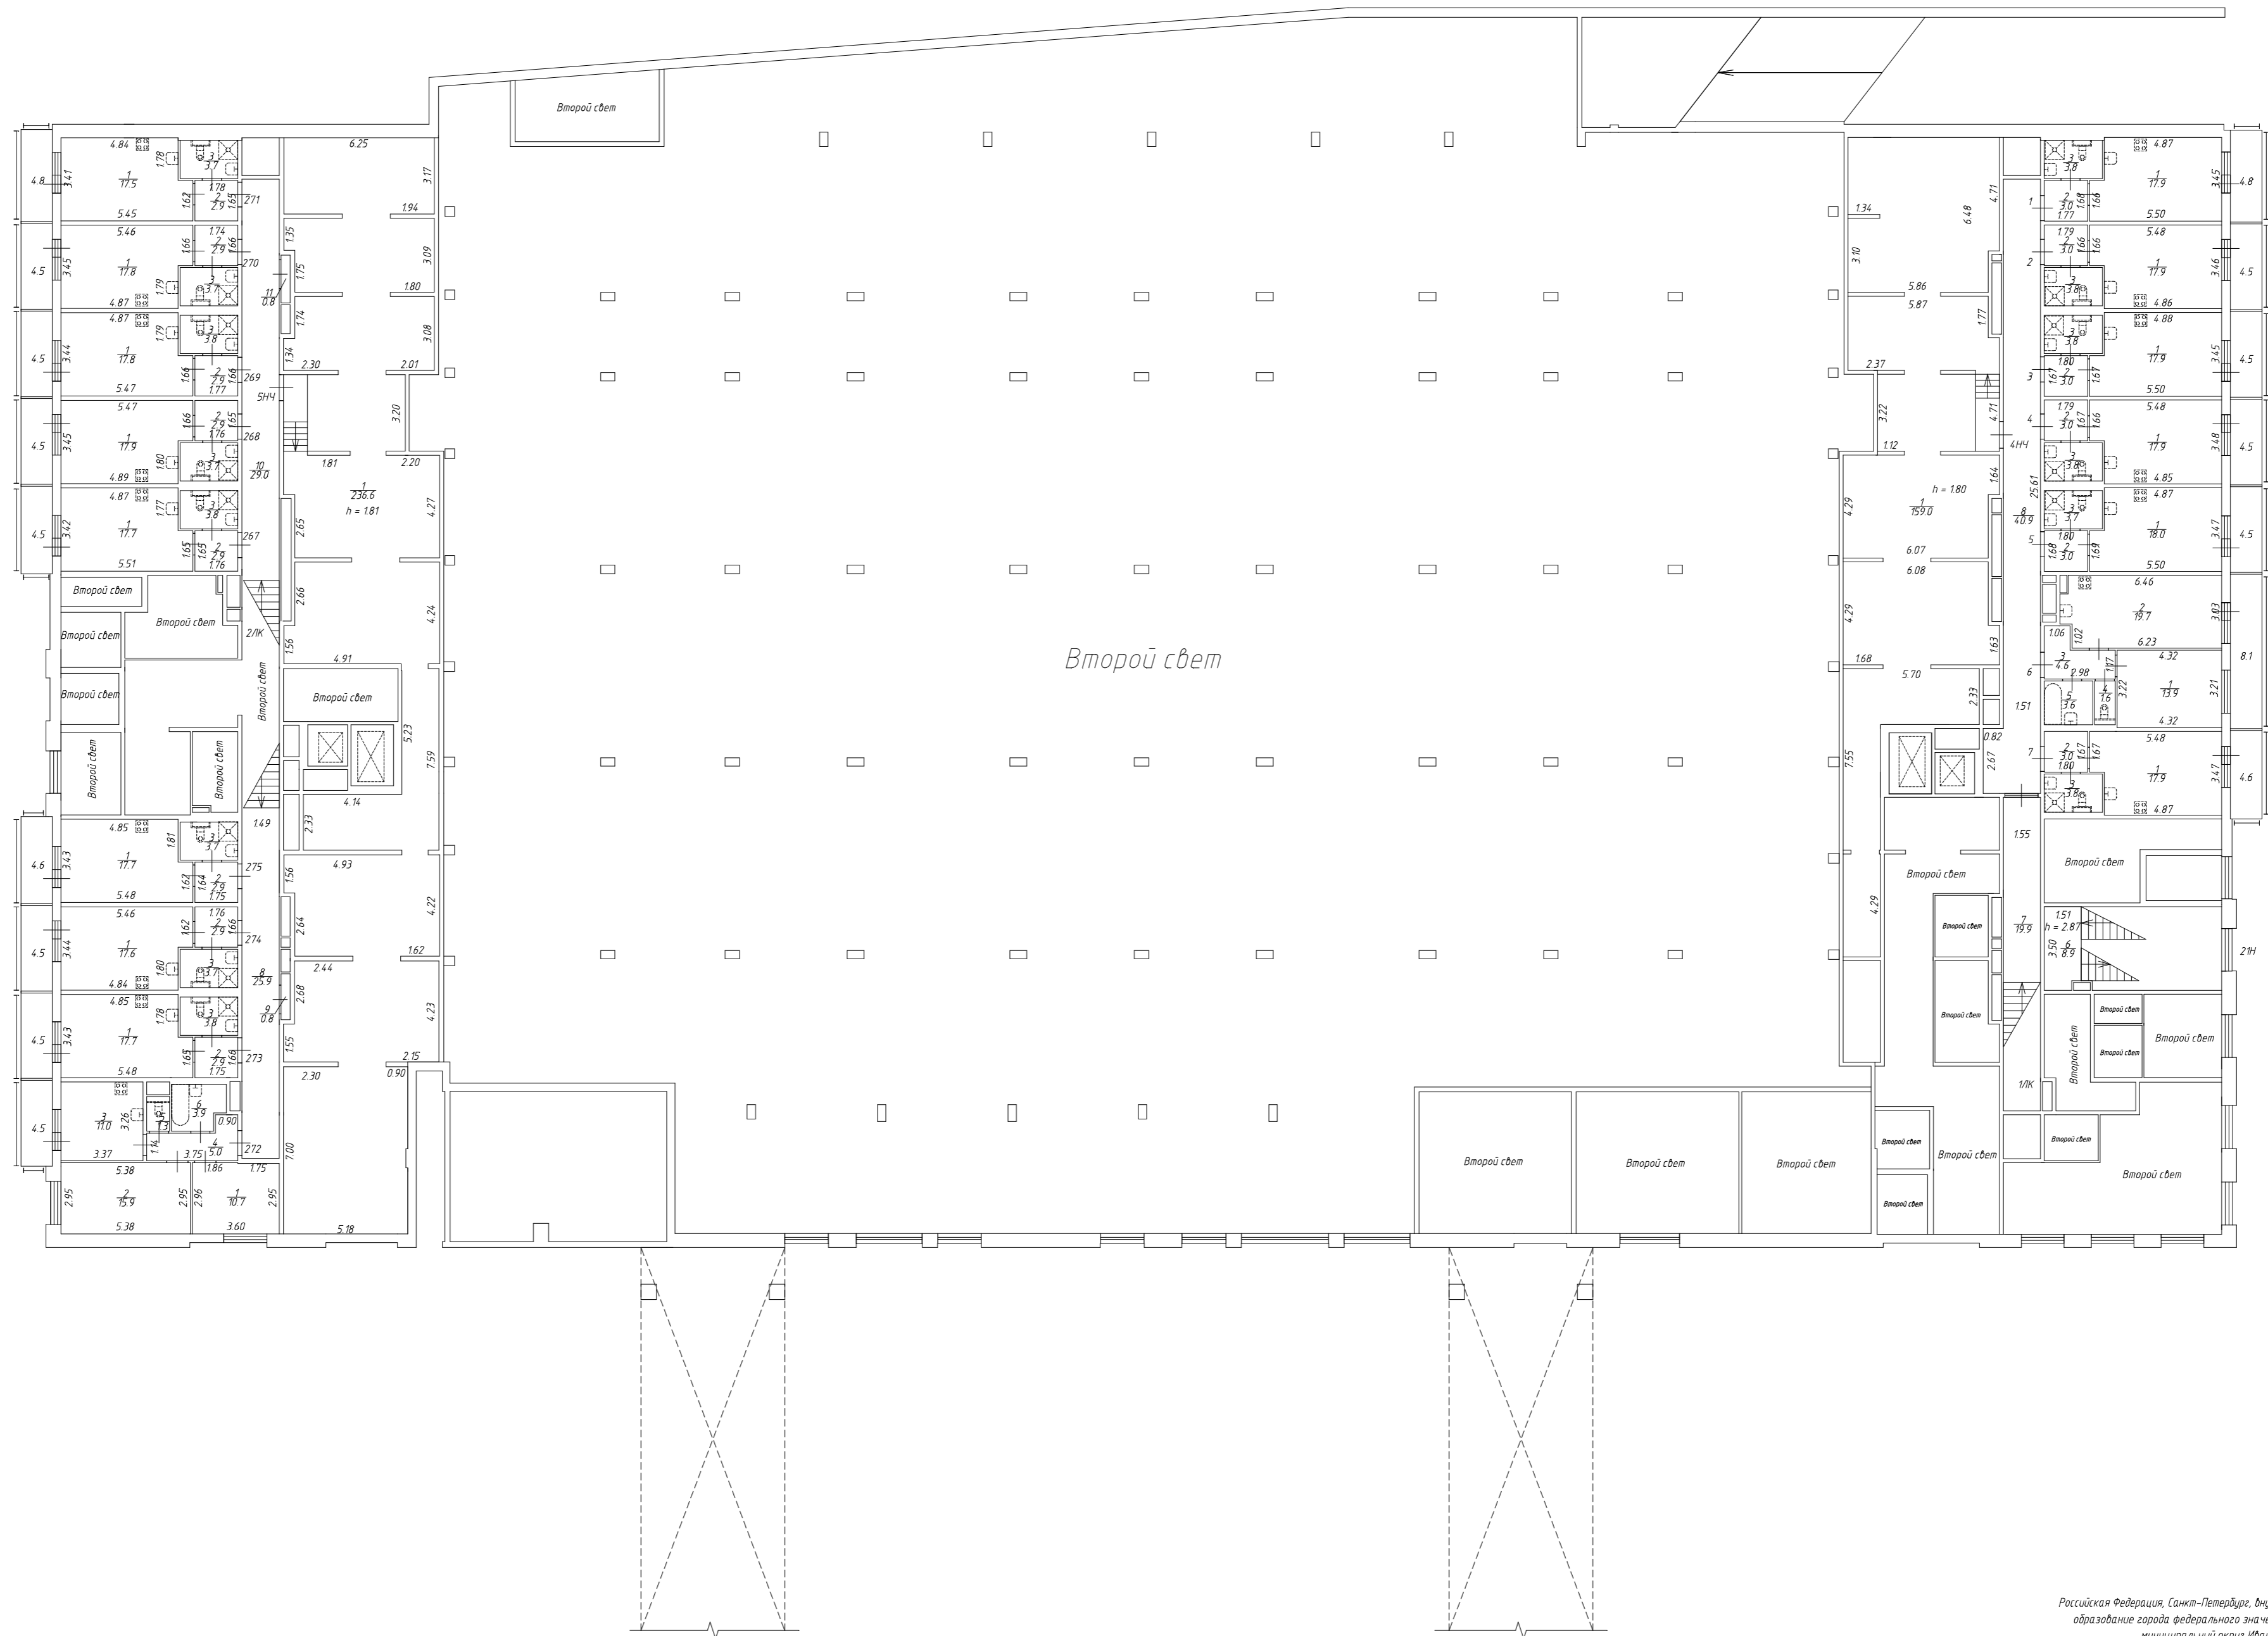

План 1 этажа

h = 2.76

План 2 этажа
h = 2.79

План 3 этажа
h = 2.76

План 4 этажа
h = 2.78

План 5 этажа
h = 2.77

План 6 этажа
h = 2.77

План 7 этажа
h = 2.77

План 8 этажа
h = 2.77

План 9 этажа
h = 2.78

План 10 этажа
h = 2.79

План 11 этажа
h = 2.77

План 12 этажа
h = 2.79

План 13 этажа
h = 2.78

План 14 этажа
h = 2.78

План 15 этажа
h = 2.78

План 16 этажа

План 17 этажа и мезонина 1
h = 3.06