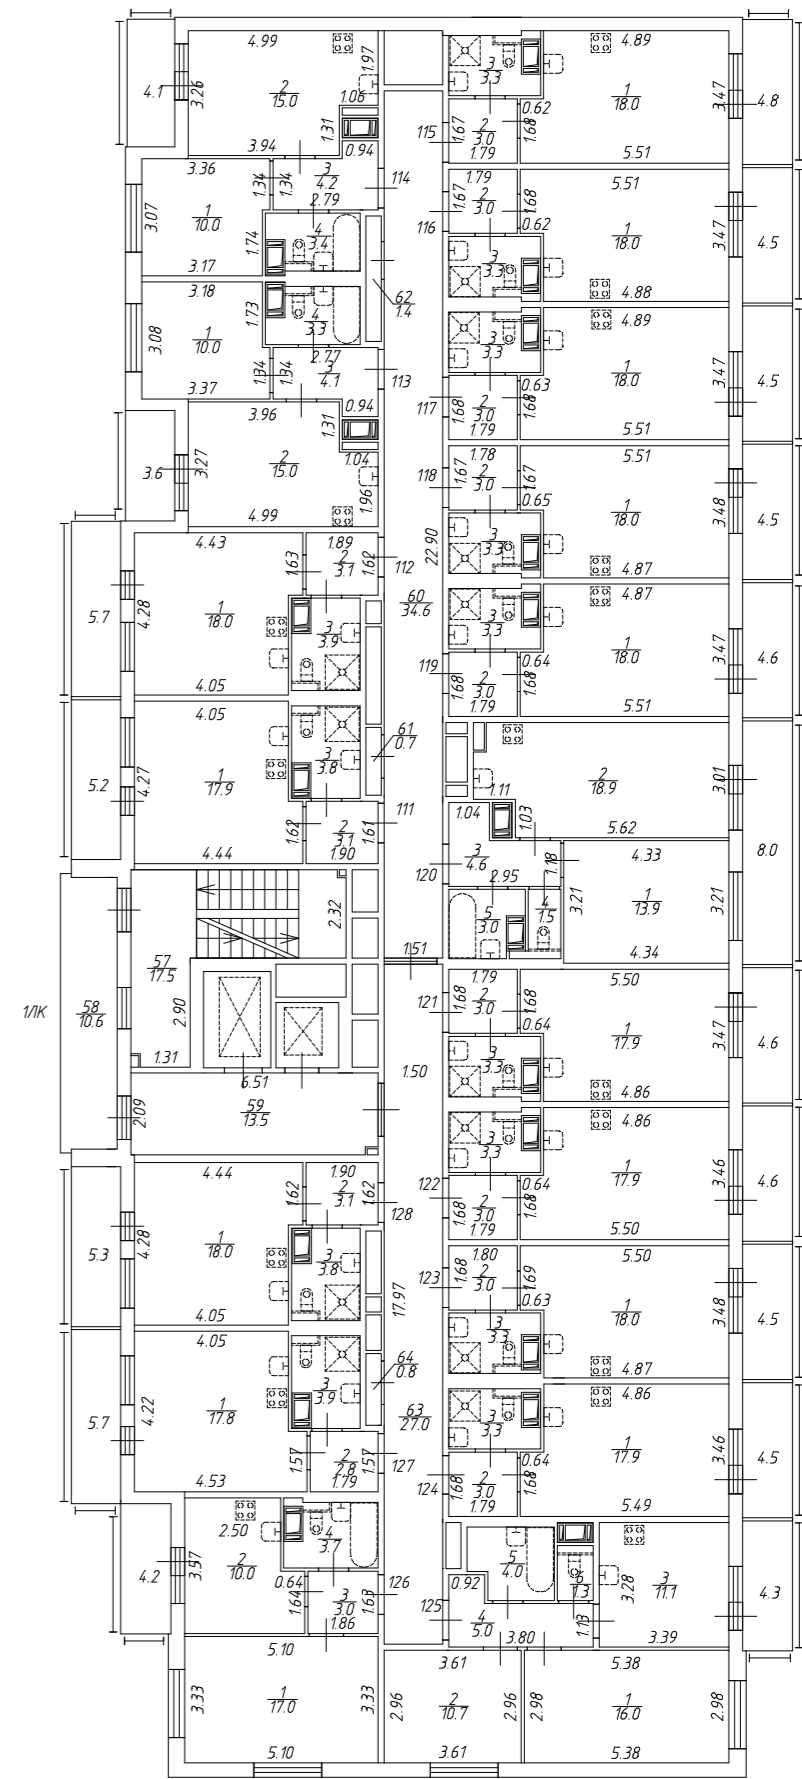

План 1 этажа

h = 2.76

План 2 этажа
h = 2.79

План 3 этажа
h = 2.76

План 4 этажа
h = 2.78

План 5 этажа
h = 2.77

План 6 этажа
h = 2.77

План 7 этажа
h = 2.77

План 8 этажа
h = 2.77

План 9 этажа
h = 2.78

План 10 этажа
h = 2.79

План 11 этажа
h = 2.77

План 12 этажа
h = 2.79

План 13 этажа
h = 2.78

План 14 этажа
h = 2.78

План 15 этажа
h = 2.78

План 16 этажа

План 17 этажа и мезонина 1
h = 3.06