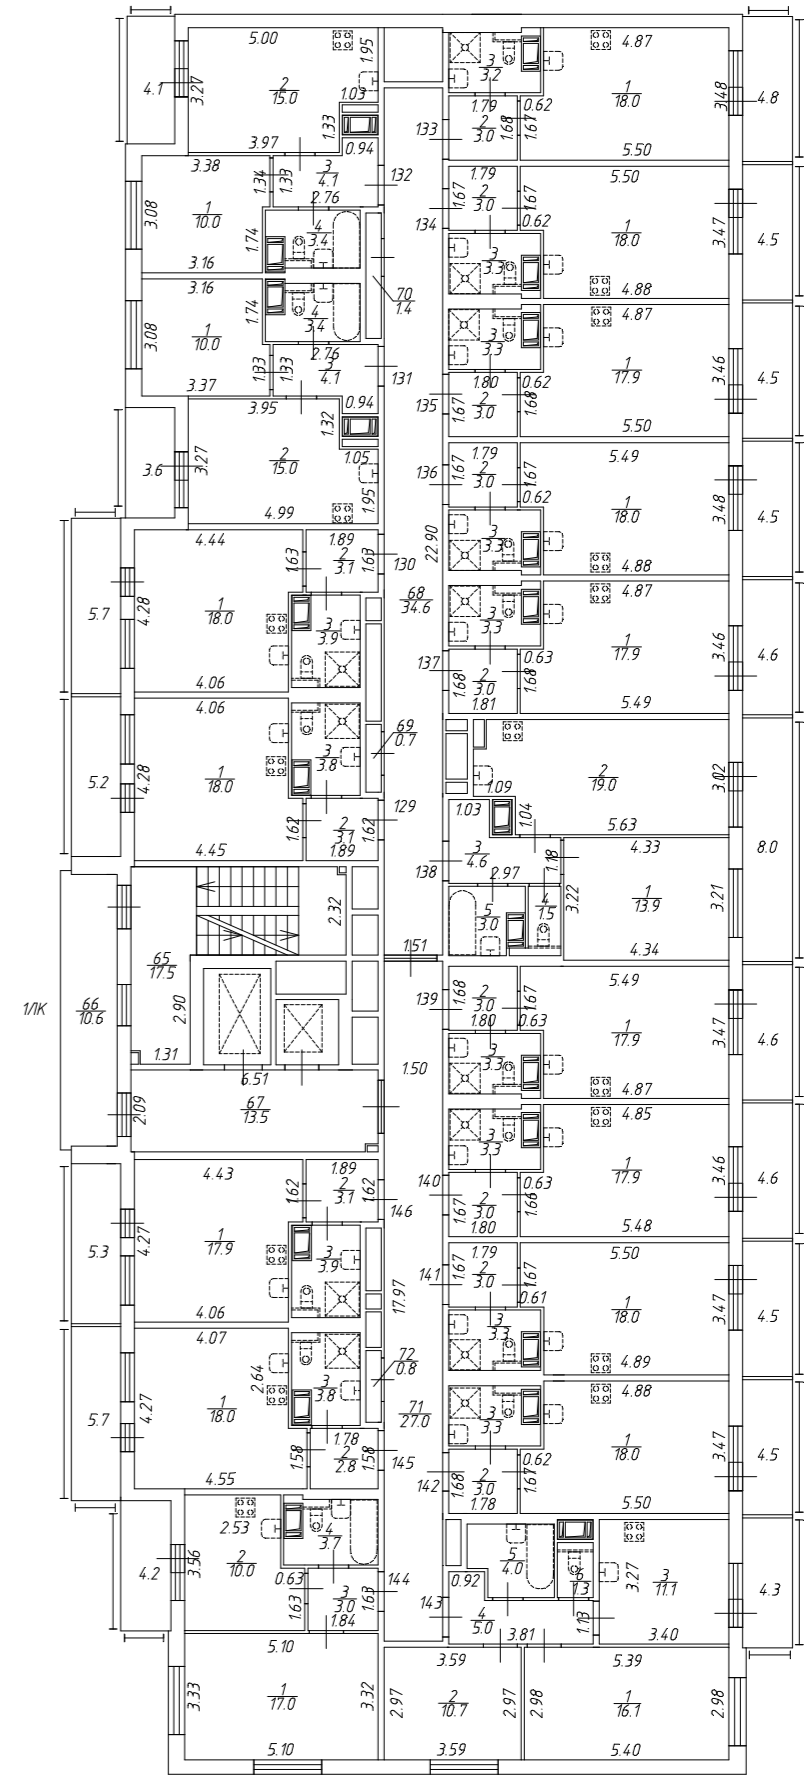

План 1 этажа

h = 2.76

План 2 этажа
h = 2.79

План 3 этажа
h = 2.76

План 4 этажа
h = 2.78

План 5 этажа
h = 2.77

План 6 этажа
h = 2.77

План 7 этажа
h = 2.77

План 8 этажа
h = 2.77

План 9 этажа
h = 2.78

План 10 этажа
h = 2.79

План 11 этажа
h = 2.77

План 12 этажа
h = 2.79

План 13 этажа
h = 2.78

План 14 этажа
h = 2.78

План 15 этажа
h = 2.78

План 16 этажа

План 17 этажа и мезонина 1
h = 3.06